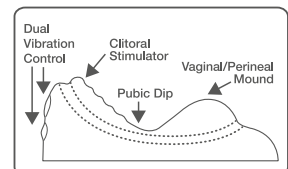

(FRE) Ruby Glow Le plaisir assis pour dames
« Ruby Glow », l'éclat rubis, c'est tout un voyage érotique qui vous plongera profondément dans une passion intime. Fermez vos yeux, respirez profondément, puis laissez-vous aller, les contours du Ruby Glow fouillent votre intimité la plus profonde en vous caressant, tout en titillant votre esprit et votre corps avec chacune de ses vibrations ondulantes. Laissez-vous guider par les rythmes sensuels et puissants du Ruby Glow, laissez votre corps répondre et suivre ses puissantes vibrations doubles qui vous emportent vers un extraordinaire orgasme mains libres.

- Profilé pour un contact intime de précision
- Deux moteurs indépendants
- 10 fonctions puissantes
- Stimulation clitoridienne et vaginale
- En silicone hypoallergénique toucher velours
- A prueba de salpicaduras
- Usage externe
- Peut être utilisé à travers les vêtements

(GER) Ruby Glow Erotisches Vergnügen für Ladys im Sitzen
Ruby Glow wird Sie auf eine erotische Sinnesreise tief, tief in die Welt der Leidenschaft entführen. Schließen Sie Ihre Augen, atmen Sie tief durch und fühlen Sie die Kraft, mit der die erotischen Konturen von Ruby Glow Ihre intimsten und geheimsten Sinneszonen erreichen, streicheln und verwöhnen und Körper und Geist mit jeder pulsierenden Vibration stimulieren. Lassen Sie sich von den sinnlichen Rhythmen von Ruby Glow leiten und fühlen Sie, wie Ihr Körper reagiert und sich im Einklang mit dem leistungsstarken dualen Herzschlag bewegt – bis in zu einem ultimativen handfreien Orgasmus.

- Konturiert für präzisen Intimkontakt
- Duale unabhängige Motoren
- 10 leistungsstarke Funktionen
- Klitoris- und vaginale Stimulierung
- Samtig weiches Körper-Safe-Silikon
- Spritzwassergeschützt
- Ohne Penetration
- Kann durch Kleidung hindurch verwendet werden

(ITA) Ruby Glow Piacere per signore in posizione seduta
Ruby Glow vi accompagnerà nel profondo di un percorso erotico, al cuore del mondo dell'autoerotismo. Chiudete gli occhi, fate un respiro e sentite il potere di Ruby Glow mentre si muove a stretto e intimo contatto con i vostri luoghi più segreti, accarezzandovi e titillandovi, stuzzicando la vostra mente e il vostro corpo con l'espandersi di ogni sua vibrazione. Lasciatevi guidare dai potenti e sensuali ritmi di Ruby Glow e sentite il vostro corpo rispondere e muoversi al tempo dei suoi doppi potenti battiti, che seducentemente vi porteranno a un orgasmo definitivo senza mani.

- Sagomato per un contatto intimo preciso
- Doppi motori indipendenti
- 10 potenti funzioni
- Stimolazione clitoridea e vaginale
- Silicone ultra-morbido e sicuro
- prova di spruzzi
- Non penetrante
- Utilizzabile anche attraverso abiti