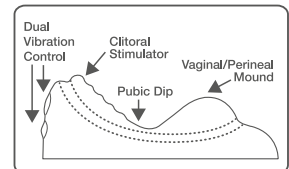

(FRE) Ruby Glow Dusk Le plaisir assis pour dames « Ruby Glow », l'éclat rubis, c'est tout un voyage érotique qui vous plongera profondément dans une passion intime. Fermez vos yeux, respirez profondément, puis laissez-vous aller, les contours du Ruby Glow fouillent votre intimité la plus profonde en vous caressant, tout en titillant votre esprit et votre corps avec chacune de ses vibrations ondulantes. Laissez-vous guider par les rythmes sensuels et puissants du Ruby Glow, laissez votre corps répondre et suivre ses puissantes vibrations doubles qui vous emportent vers un extraordinaire orgasme mains libres.

- Profilé pour un contact intime de précision
- Deux moteurs indépendants
- 10 fonctions puissantes
- Stimulation clitoridienne et vaginale
- En silicone hypoallergénique toucher velours
- A prueba de salpicaduras
- Usage externe
- Peut être utilisé à travers les vêtements

(GER) Ruby Glow Dusk Erotisches Vergnügen für Ladys im Sitzen Ruby Glow wird Sie auf eine erotische Sinnesreise tief, tief in die Welt der Leidenschaft entführen. Schließen Sie Ihre Augen, atmen Sie tief durch und fühlen Sie die Kraft, mit der die erotischen Konturen von Ruby Glow Ihre intimsten und geheimsten Sinneszonen erreichen, streicheln und verwöhnen und Körper und Geist mit jeder pulsierenden Vibration stimulieren. Lassen Sie sich von den sinnlichen Rhythmen von Ruby Glow leiten und fühlen Sie, wie Ihr Körper reagiert und sich im Einklang mit dem leistungsstarken dualen Herzschlag bewegt – bis in zu einem ultimativen handfreien Orgasmus.

- Konturiert für präzisen Intimkontakt
- Duale unabhängige Motoren
- 10 leistungsstarke Funktionen
- Klitoris- und vaginale Stimulierung
- Samtig weiches Körper-Safe-Silikon
- Spritzwassergeschützt
- Ohne Penetration
- Kann durch Kleidung hindurch verwendet werden

(ITA) Ruby Glow Dusk Piacere per signore in posizione seduta Ruby Glow vi accompagnerà nel profondo di un percorso erotico, al cuore del mondo dell'autoerotismo. Chiudete gli occhi, fate un respiro e sentite il potere di Ruby Glow mentre si muove a stretto e intimo contatto con i vostri luoghi più segreti, accarezzandovi e titillandovi, stuzzicando la vostra mente e il vostro corpo con l'espandersi di ogni sua vibrazione. Lasciatevi guidare dai potenti e sensuali ritmi di Ruby Glow e sentite il vostro corpo rispondere e muoversi al tempo dei suoi doppi potenti battiti, che seducentemente vi porteranno a un orgasmo definitivo senza mani.

- Sagomato per un contatto intimo preciso
- Doppi motori indipendenti
- 10 potenti funzioni
- Stimolazione clitoridea e vaginale
- Silicone ultra-morbido e sicuro
- prova di spruzzi
- Non penetrante
- Utilizzabile anche attraverso abiti